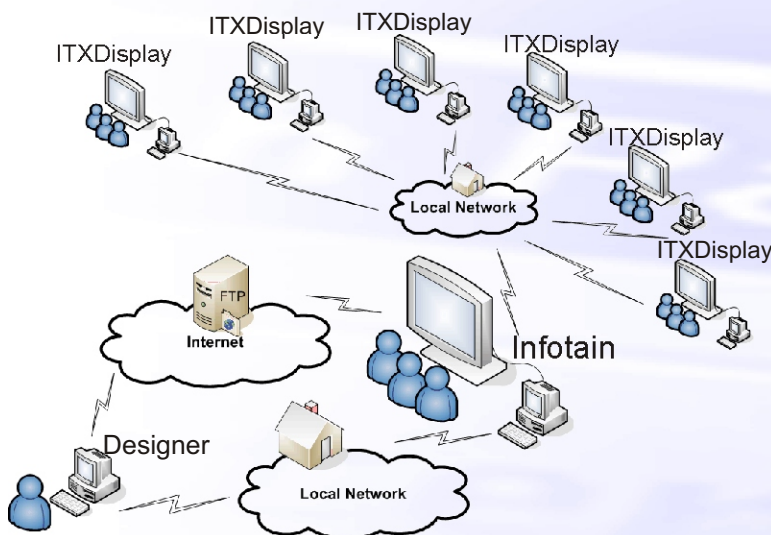

Systemanforderung: PC mit mind. 1,0 Ghz Prozessor und 512 MB Ram, sowie LAN oder WLAN-Anschluß. Text-Antialiasing nur mit Windows XP
*Anzahl der möglichen Display's hängt von der Leistungsfähigkeit des Infotain-PC's sowie vom Netzwerk ab. Im internen LAN ist die Anzahl der ITXDisplay's auf max. 254 begrenzt. Über Internet sind theoretisch jedoch noch mehr Display's möglich. Je Display ist ein PC mit ITXDisplay notwendig.

G2 Video Systems Deutschland, Amselweg 4, D-61130 Nidderau, Tel. +49(0)6187 / 290150, Fax +49(0)6187 / 290151
Webpage: <http://www.g2video.de>, E-Mail: info@g2video.de